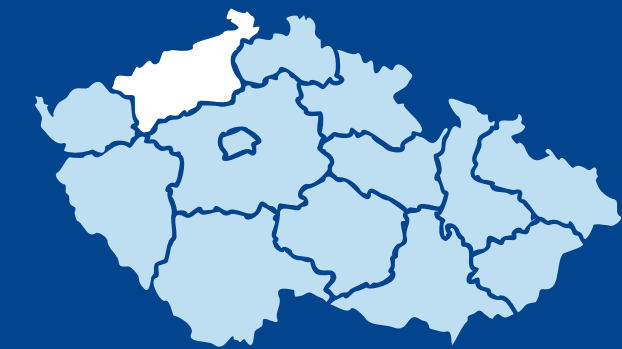

Ústecký kraj

Přehled oprav asfaltových povrchů a mostů Ředitelství silnic a dálnic

❖ rok 2024

0 10 20 km

ROADMEDIA