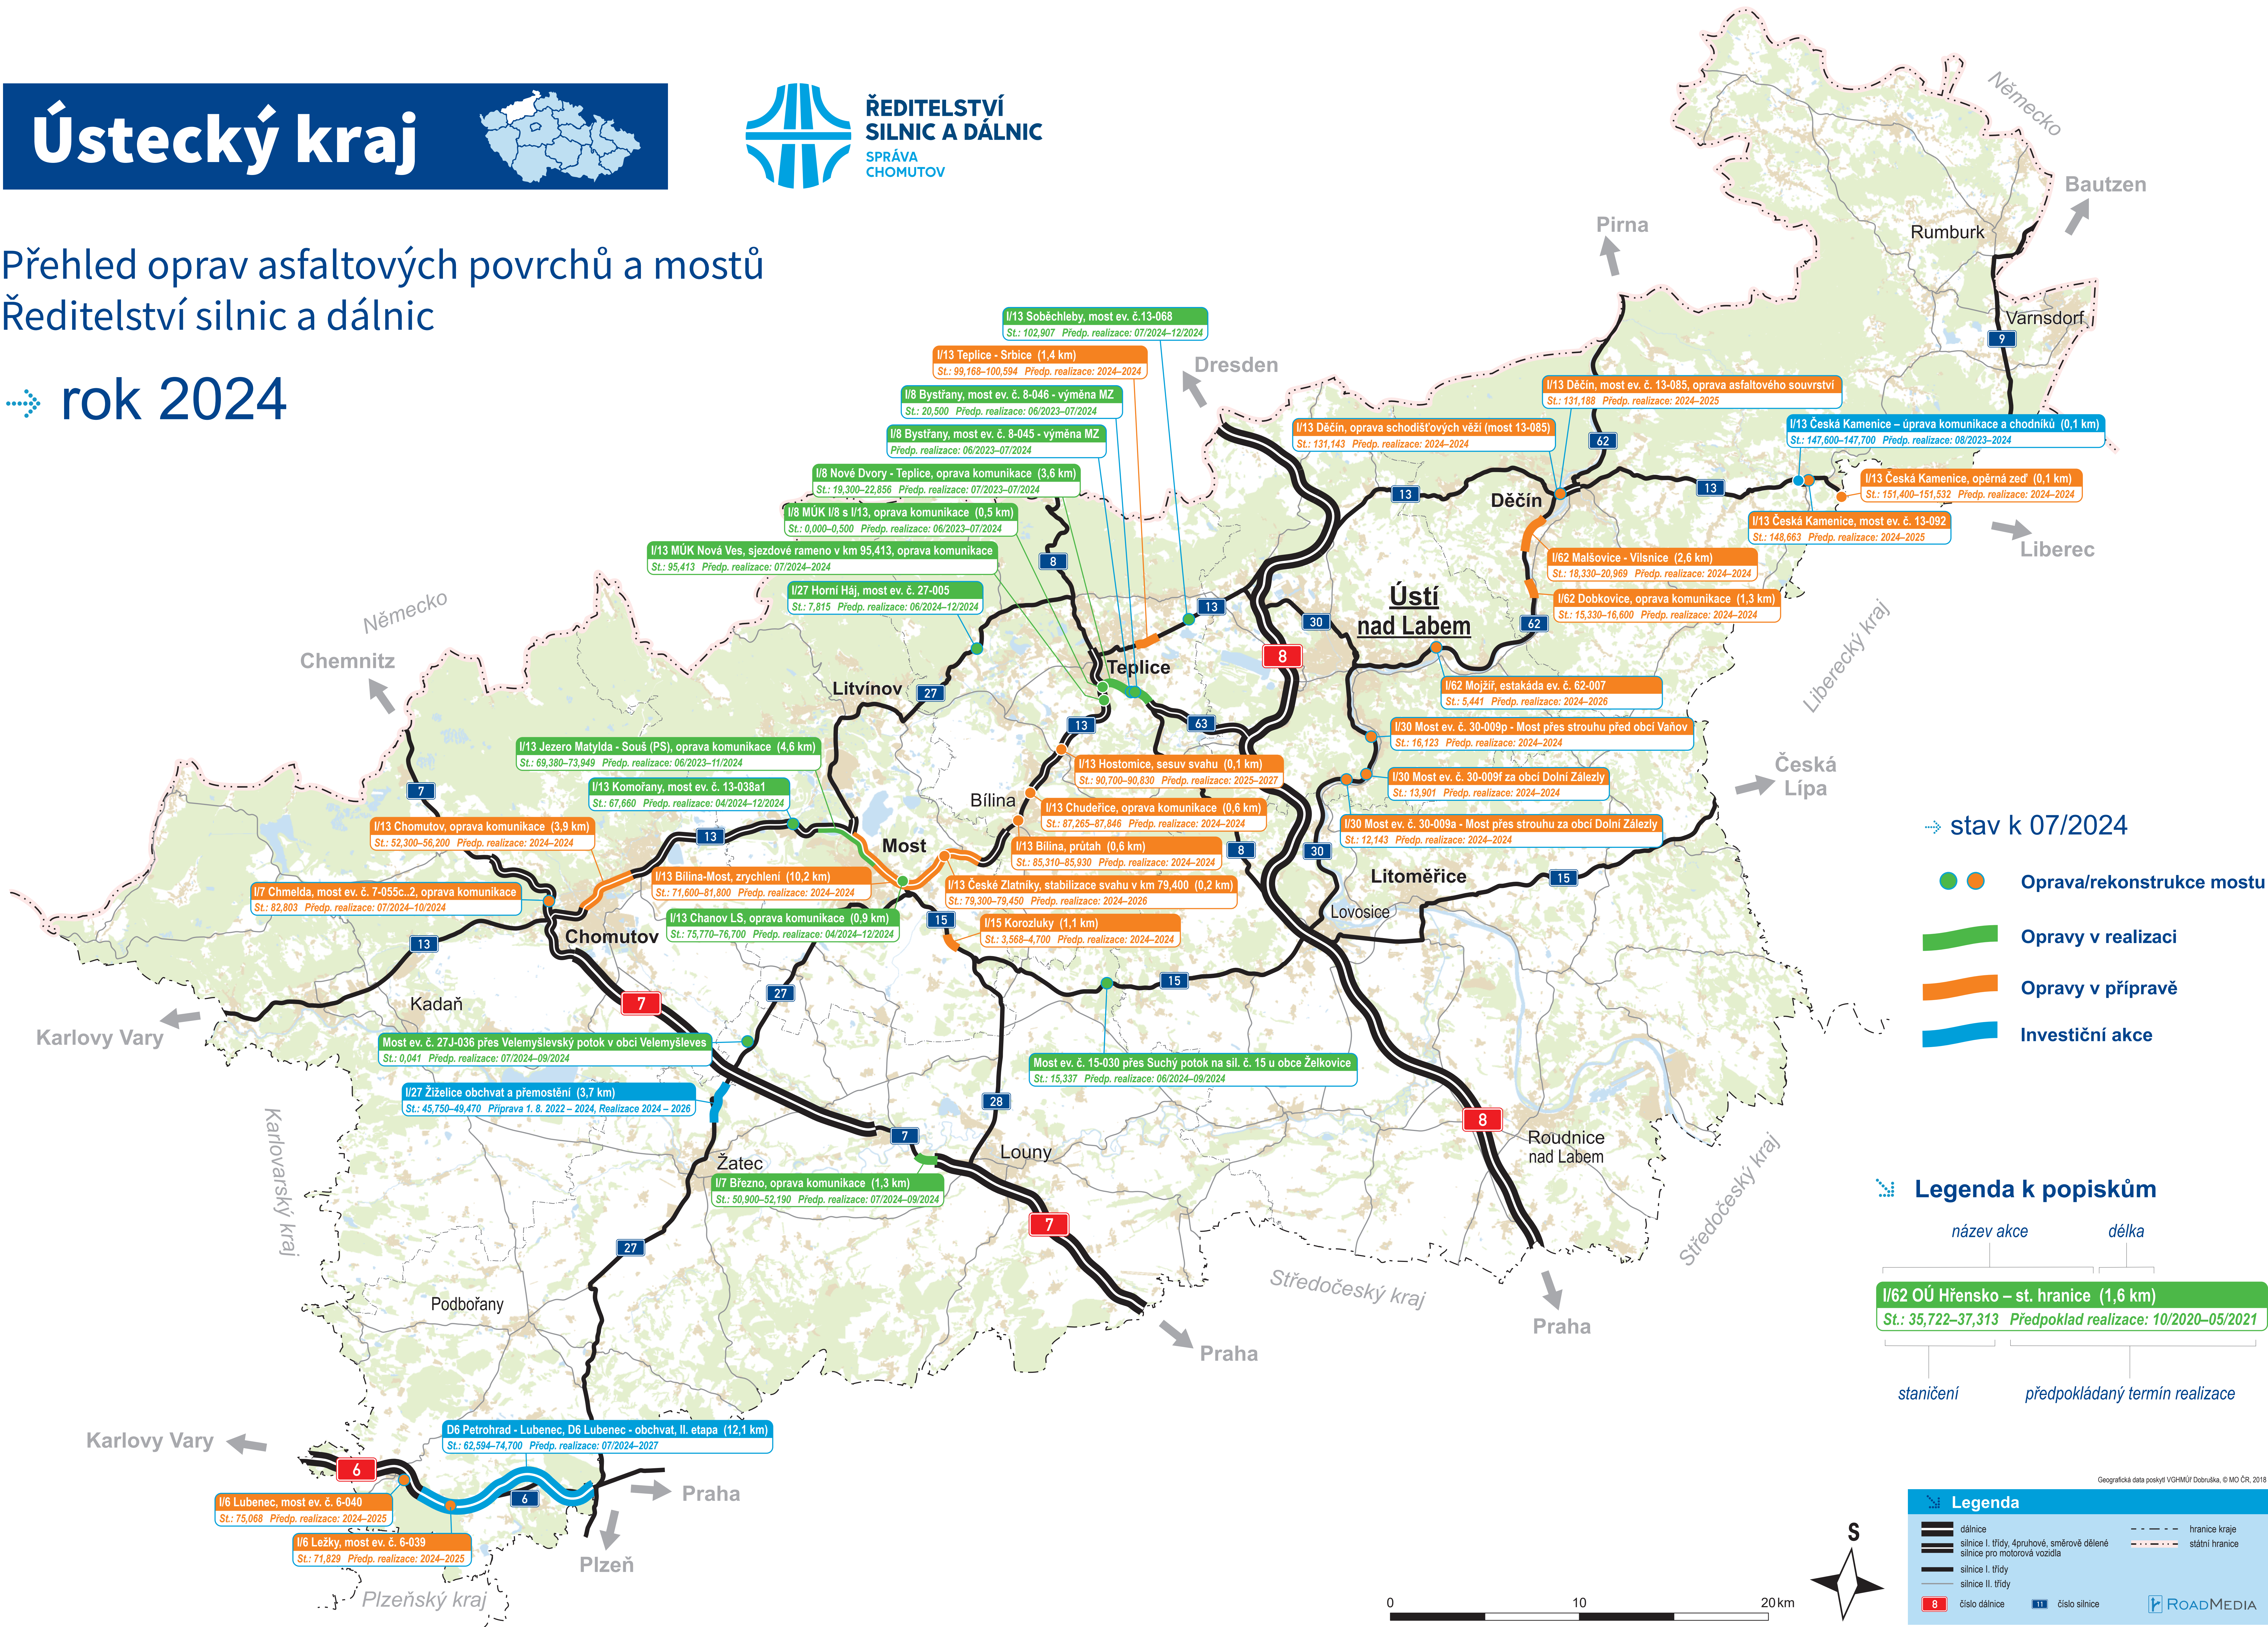

Ústecký kraj

Přehled oprav asfaltových povrchů a mostů Ředitelství silnic a dálnic

❖ rok 2024

0 10 20 km

ROADMEDIA